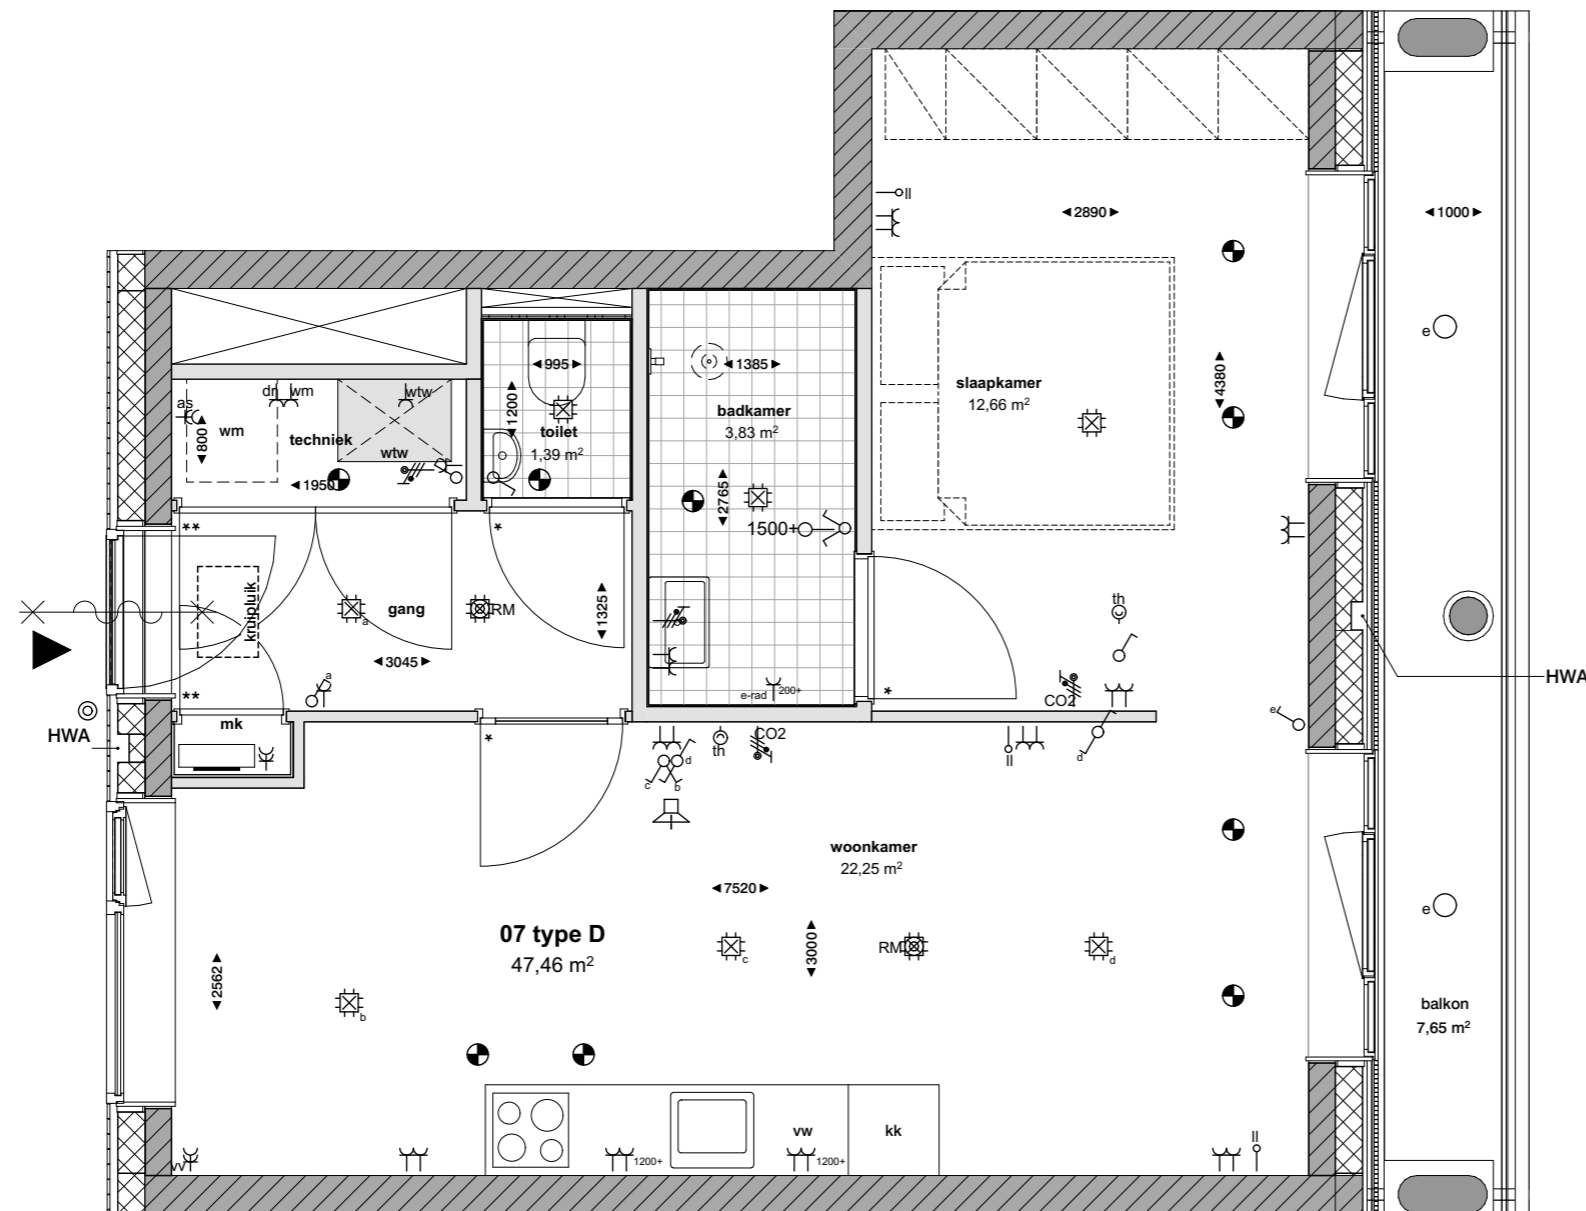

Renvooi installaties

-  HWA Hemelwaterafvoer
-  wm Opstelplaats wasmachine + droger
-  wtw Opstelplaats WTW
-  Ventilatiepunt
-  Plafondlichtpunt
-  Armatuur, downlighter- inbouw, zwart
-  Perilex koken 2x230V 19mm
-  Loze leiding
-  Pulsschakelaar
-  Enkelpolige schakelaar
-  Serieschakelaar (2 schak. in 1 inbouwdoos)
-  Wisselschakelaar (hotelschakelaar)
-  Enkele wandcontactdoos
-  e-rad Enkele wandcontactdoos e-rad 200+
-  Dubbele wandcontactdoos (vlakmontage dmv duodoos)
-  Dubbele wandcontactdoos tbv vloerverw.verdeler
-  Dubbele wandcontactdoos (half opbouw)
-  e-wtw Enkele wandcontactdoos wtw unit 1500+
-  wm Enkele wandcontactdoos wasmachine 1200+
-  dr Enkele wandcontactdoos droger 1200+
-  Aansluitpunt wandlichtpunt 1800+
-  Bedrade leiding co2 1500+
-  Groepenkast
-  Videofoon/intercom binnenpost 1500+
-  Beldrukker 1100+
-  Thermostaat 1500+
-  Aarding
-  RM Rookmelder 230v
-  bk Voeding brandklep woningen 24v
-  Aanzicht dubbele wcd
-  Aanzicht combinatie wcd+schakelaar 1050+

Bouwnummers: 7 en 16

blad

Wisselspoor veld 6

type D - begane grond

Datum	Status	Formaat
18-10-2023	definitief	A3

Tekeningnummer	Schaal	Fase
2750 6 UO 063	1:50	VK

Architect

OFFICE WINHOV

Aannemer

VAN WIJNEN

Disclaimer: Het bed en de kast in de slaapkamer zijn slechts ter indicatie van de ruimte ingetekend en worden niet meegeleverd.